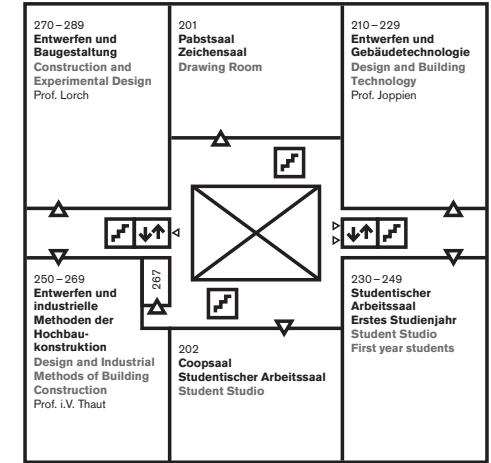

Gebäudeplan
Fachbereich Architektur
Floorplan
Faculty of Architecture
Gebäude L3 | 01
El-Lissitzky-Straße 1
64287 Darmstadt

Seit
September
2020 gelten
neue Raum-
nummern