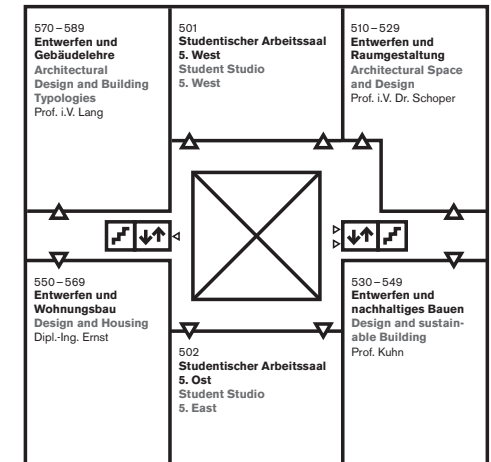

Gebäudeplan
Fachbereich Architektur
Floorplan
Faculty of Architecture
Gebäude L3 | 01
El-Lissitzky-Straße 1
64287 Darmstadt

Seit
September
2020 gelten
neue Raum-
nummern