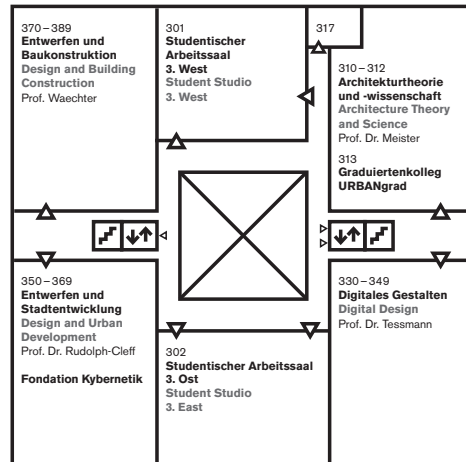

Gebäudeplan
Fachbereich Architektur
Floorplan
Faculty of Architecture
Gebäude L3 | 01
El-Lissitzky-Straße 1
64287 Darmstadt

Seit
September
2020 gelten
neue Raum-
nummern