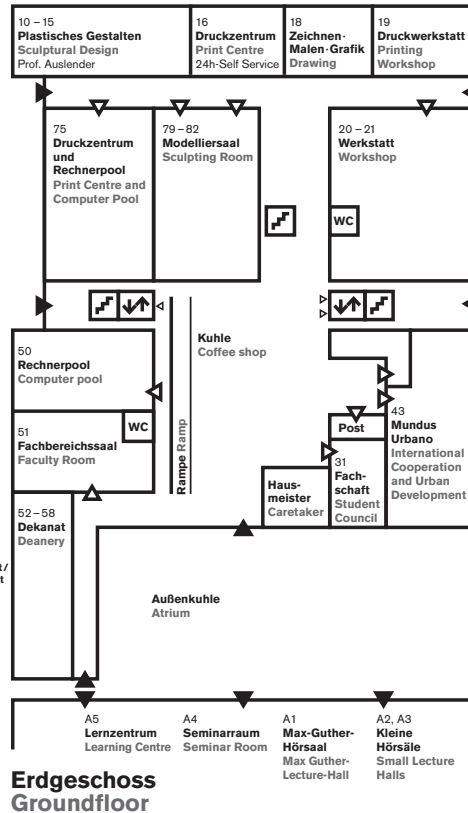

Gebäudeplan
Fachbereich Architektur
Floorplan
Faculty of Architecture
Gebäude L3 | 01
El-Lissitzky-Straße 1
64287 Darmstadt

Seit
September
2020 gelten
neue Raum-
nummern